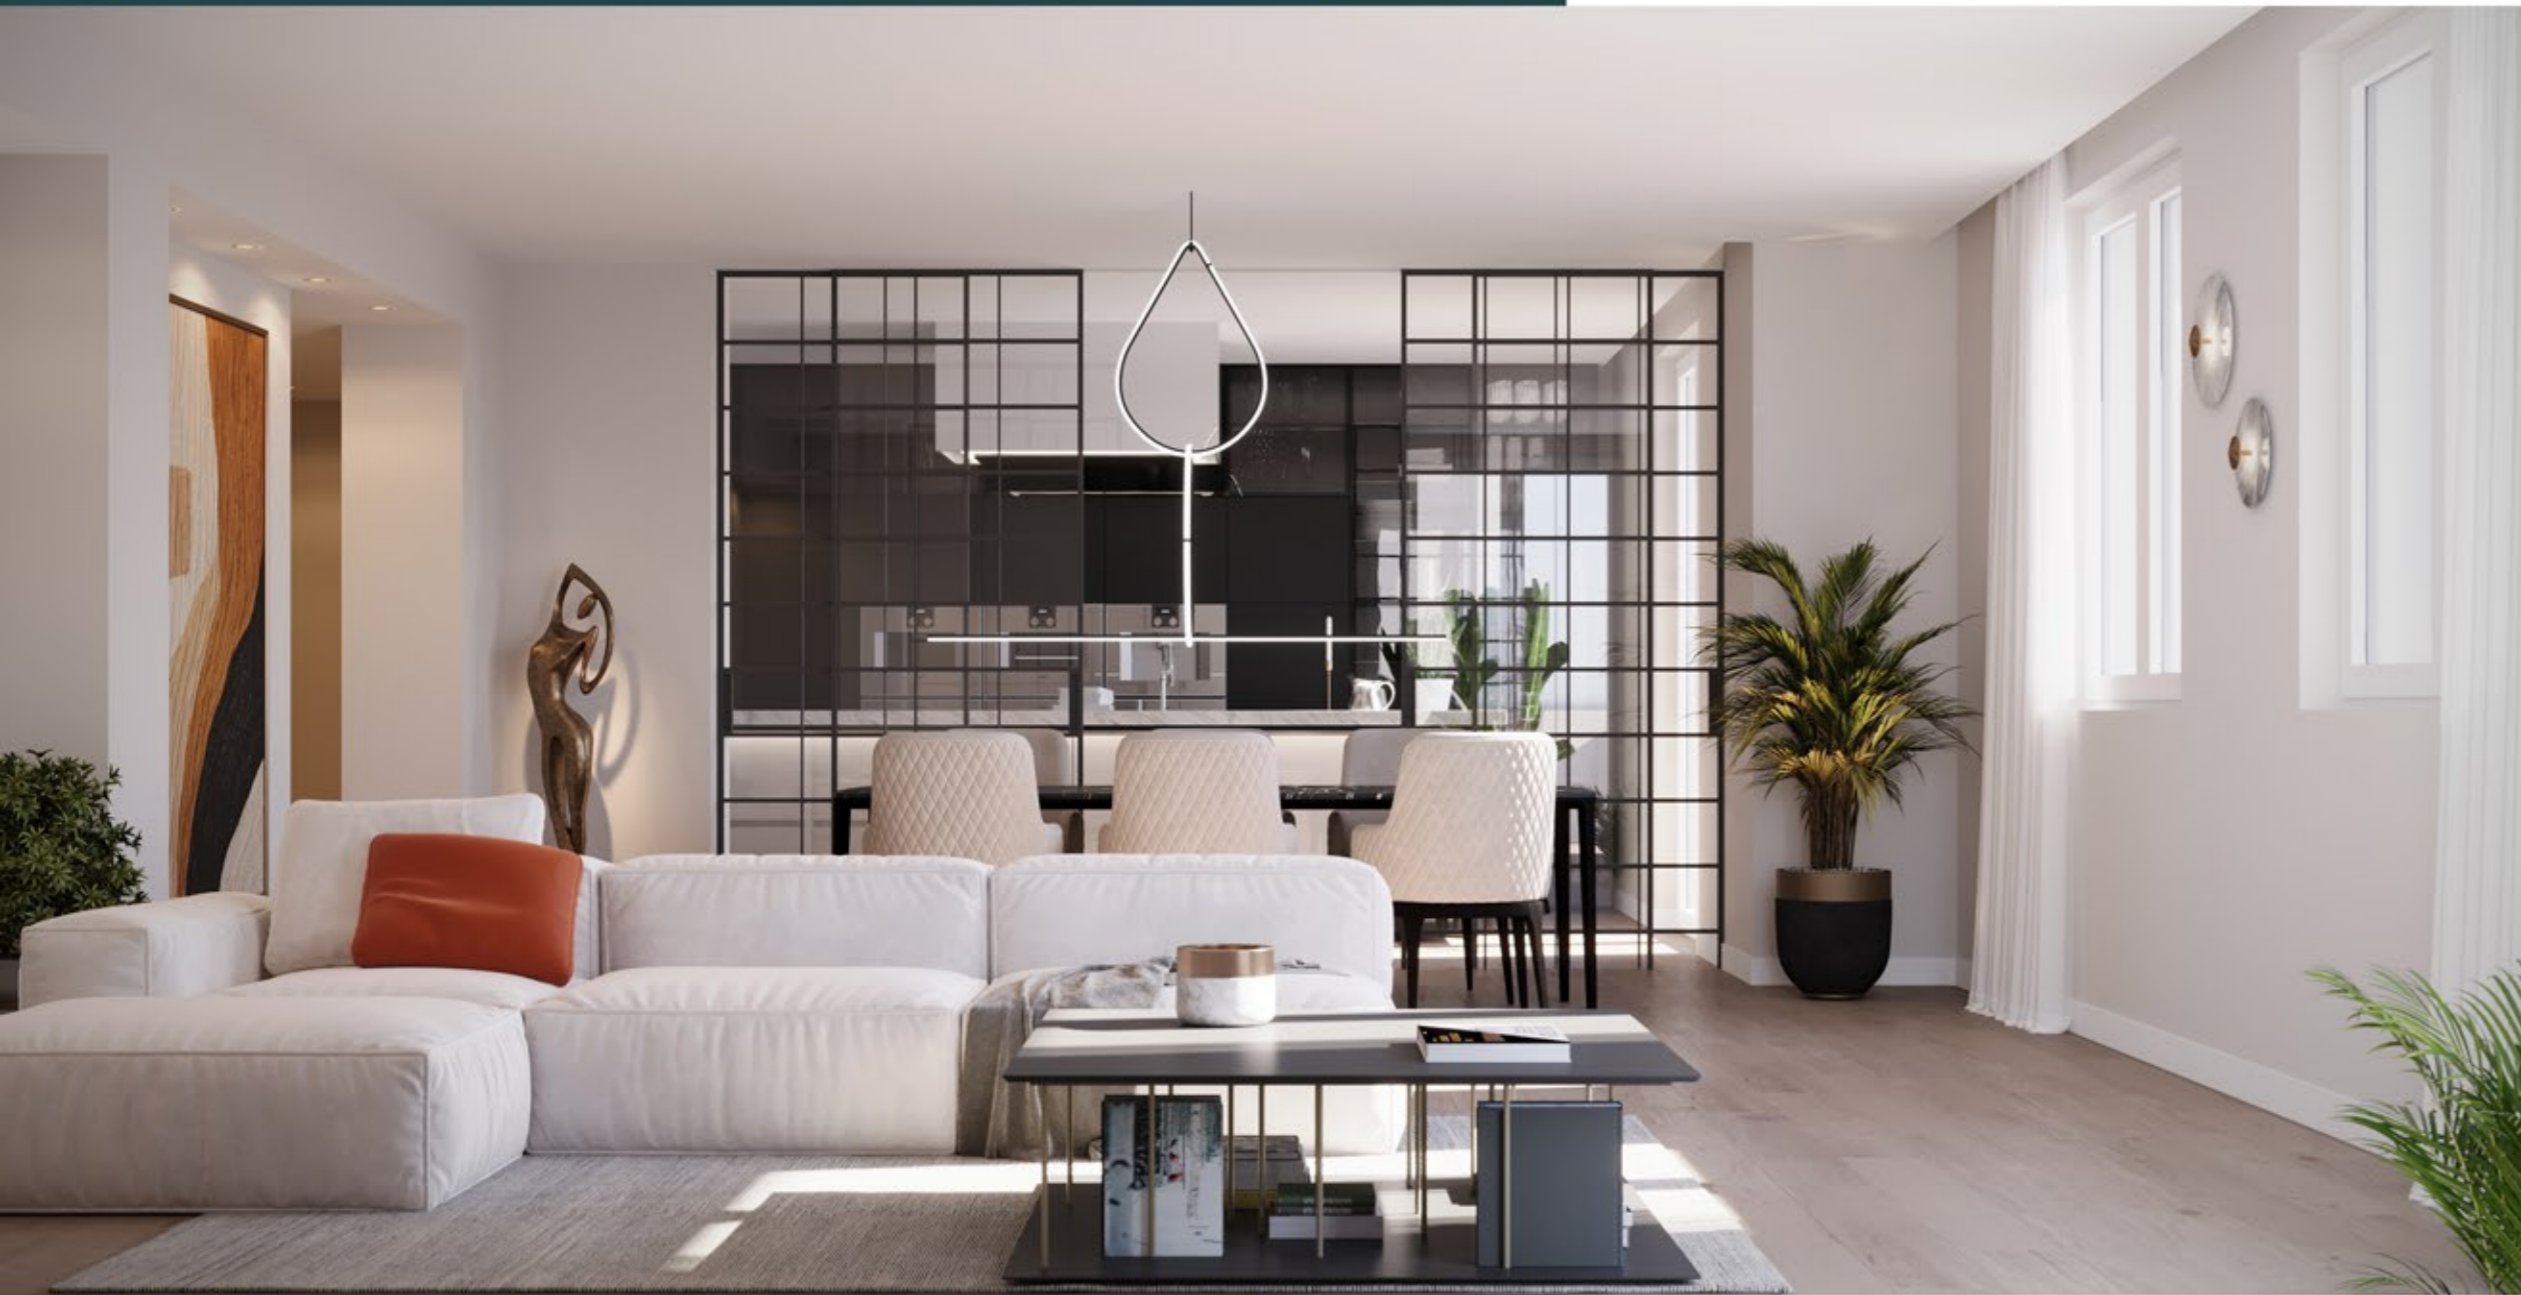

ATTICO 02

Il piacere dei dettagli

L'estrema cura dei dettagli e l'attenta progettazione degli spazi portano in scena ambienti che favoriscono il massimo comfort e benessere abitativo.